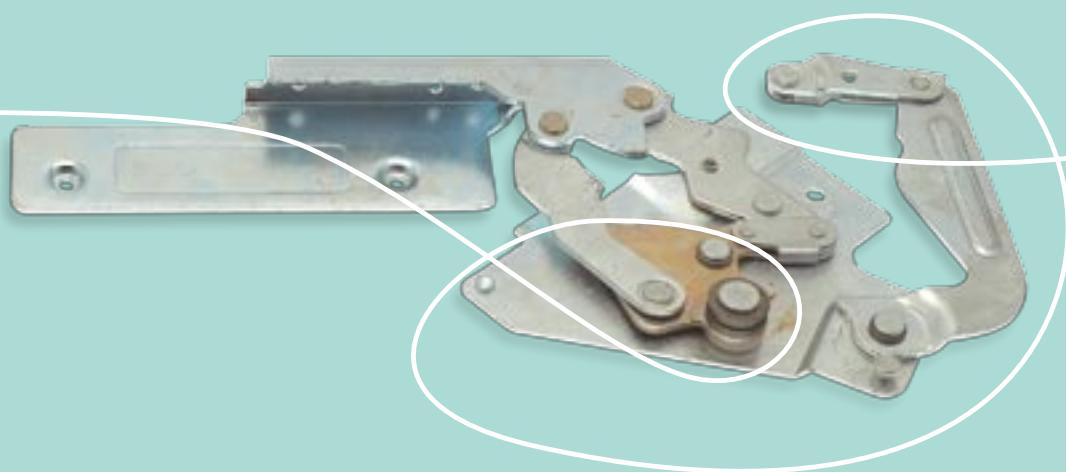

# 2.01 cerniere

**Codice: C00142133**

CERNIERE

Codice	Descrizione	Su modelli	Lunghezza mm
C00085014	ASSIEME CERNIERA COMPLETA	LVT112 - 42 - 52, LV62 - 68 - 64 - 67, LI68 - 62	600
C00096996	ASSIEME CERNIERA LVS EVO3	LS2020 - 2040 - 2080, DG6100 - 6300 - 6450, LSV66, LSI68, SF200, AF200 - 300, DV61	600
C00099193	ASSIEME CERNIERA COMPLETA 45CM	DG6145, LS2450 - 2410, LSI45 - 50, DI450	450
C00142133	ASSIEME CERNIERA COMPLETA 45CM	IDL40 - 42, DI450, LI420 - 460,	450

**Codice: C00054815**

CERNIERE

Codice	Descrizione	Su modelli	Lunghezza mm
C00054815	ARTICOLO CERNIERA DX KIT LVS2000	LS2010 - 2020 - 2030 - 2040 - 2050 - 2060 - 2070 - 2080, LSV61 - 66	•
C00054817	ARTICOLO CERNIERA SX KIT LVS2000	LS2010 - 2020 - 2030 - 2040 - 2050 - 2060 - 2070 - 2080, LSV61 - 66	•
C00085017	ARTICOLO CERNIERA DX ROTOTRASLANTE	LVT112 - 42 - 52, LV62 - 68 - 64 - 67, LI67 - 68 - 62	•
C00085018	ARTICOLO CERNIERA SX ROTOTRASLANTE	LVT112 - 42 - 52, LV62 - 68 - 64 - 67, LI68 - 62	•

Codice: C00119900

CERNIERE

Codice	Descrizione	Su modelli	Lunghezza mm
C00119899	CERNIERA DX PORTA	LVTI14 - 78	•
C00119900	CERNIERA SX PORTA	LVTI14 - 78	•