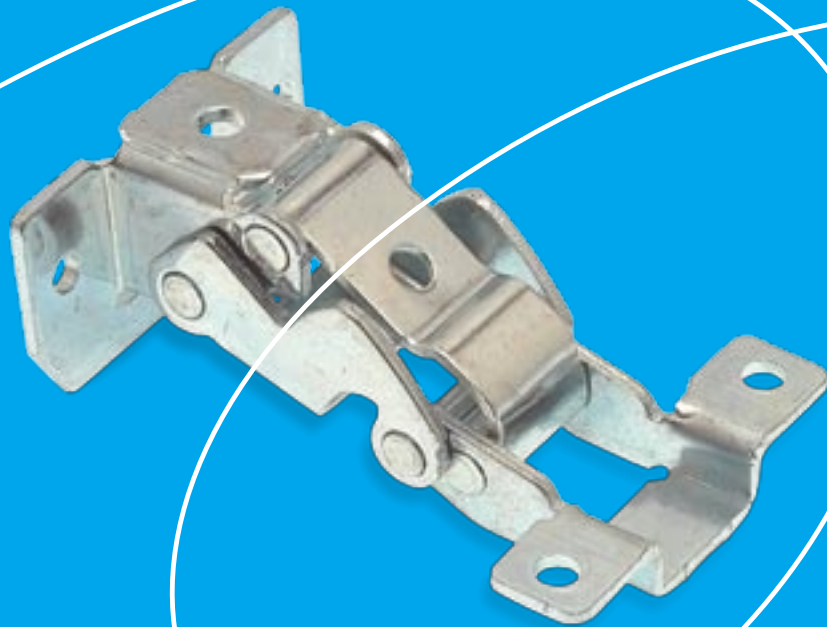

1.03 cerniere

Codice: C00064541

CERNIERE

Codice	Descrizione	Su modelli
C00020024	CERNIERA OBLÒ PER LAVASCIUGA	P40, RF322, AV522 - 532 - 632, AI637 - 648 - 848 - 858, AM873 - 1274
C00031433	CERNIERA OBLÒ PER LAVASCIUGA	K-LB6 - 8, I-LB8, VOG8, CUIS8
C00056261	CERNIERA OBLÒ PER LAVATRICE	WMS1200 - 600 - 800, WDS1200, LB6 - 8
C00063405	CERNIERA OBLÒ PER LAVATRICE	IAR WG830P
C00064541	CERNIERA OBLÒ PER LAVATRICE	AL109 - 89 - 68, AB108 - 88 - 89
C00074131	CERNIERA OBLÒ PER LAVATRICE	ABS43 - 63, AB53 - 95 - 43
C00112193	CERNIERA OBLÒ PER ASCIUGATRICE	AS60VEX
C00112254	CERNIERA OBLÒ PER LAVATRICE	BS1400, ET1400
C00115666	CERNIERA OBLÒ PER LAVATRICE	AVSL68 - 88 - 109, AVG16, AVSD120, AVL100
C00657020	CERNIERA OBLÒ PER LAVATRICE	•

Codice: C00036023

CERNIERE

Codice	Descrizione	Su modelli
C00023845	CERNIERA OBLÒ PER LAVASCIUGA	LB446 - 476, AS522 - 637 - 848 - 520, ARC525 - 658 - 670
C00034320	CERNIERA OBLÒ PER LAVASCIUGA	W410 - 421 - 401 - 421
C00035764	CERNIERA OBLÒ PER LAVASCIUGA	WDN966 - 2196 - 866 - 2096 - 2296 - 2100
C00036023	CERNIERA OBLÒ PER LAVASCIUGA	S52, WD804, SD510, SD560, S1502, ECL60
C00043636	CERNIERA OBLÒ PER LAVASCIUGA	ECW850 - 1000 - 1200 - 1400, WG2020 - 1085 - 1185
C00057567	CERNIERA OBLÒ PER LAVASCIUGA	WDG985 - 1095 - 1195, WG420 - 421 - 432 - 433 - 630 - 631 - 834
C00075325	CERNIERA OBLÒ PER LAVATRICE	W44 - 63 - 53 - 83
C00095987	CERNIERA OBLÒ PER ASCIUGATRICE	G73 - 74, IS60, ISL60, A1200 - 1400
C00657358	CERNIERA OBLÒ PER LAVATRICE	•

Codice: C00114680

CERNIERE

Codice	Descrizione	Su modelli
C00113851	CERNIERA SUPERIORE ASCIUGATRICE	ALE70CFR
C00113852	CERNIERA INFERIORE ASCIUGATRICE	ALE70CFR
C00114680	CERNIERA SUPERIORE ASCIUGATRICE	IS70CEX
C00114681	CERNIERA INFERIORE ASCIUGATRICE	IS70CEX
C00770205	CERNIERA INFERIORE ASCIUGATRICE	A133 - 233
C00770223	CERNIERA SUPERIORE LAVASCIUGA	A133 - 233
C00770228	CERNIERA INFERIORE LAVASCIUGA	A133 - 233
C00770263	CERNIERA LAVASCIUGA	A111, G510 - 511 - 523 - 623, SV100