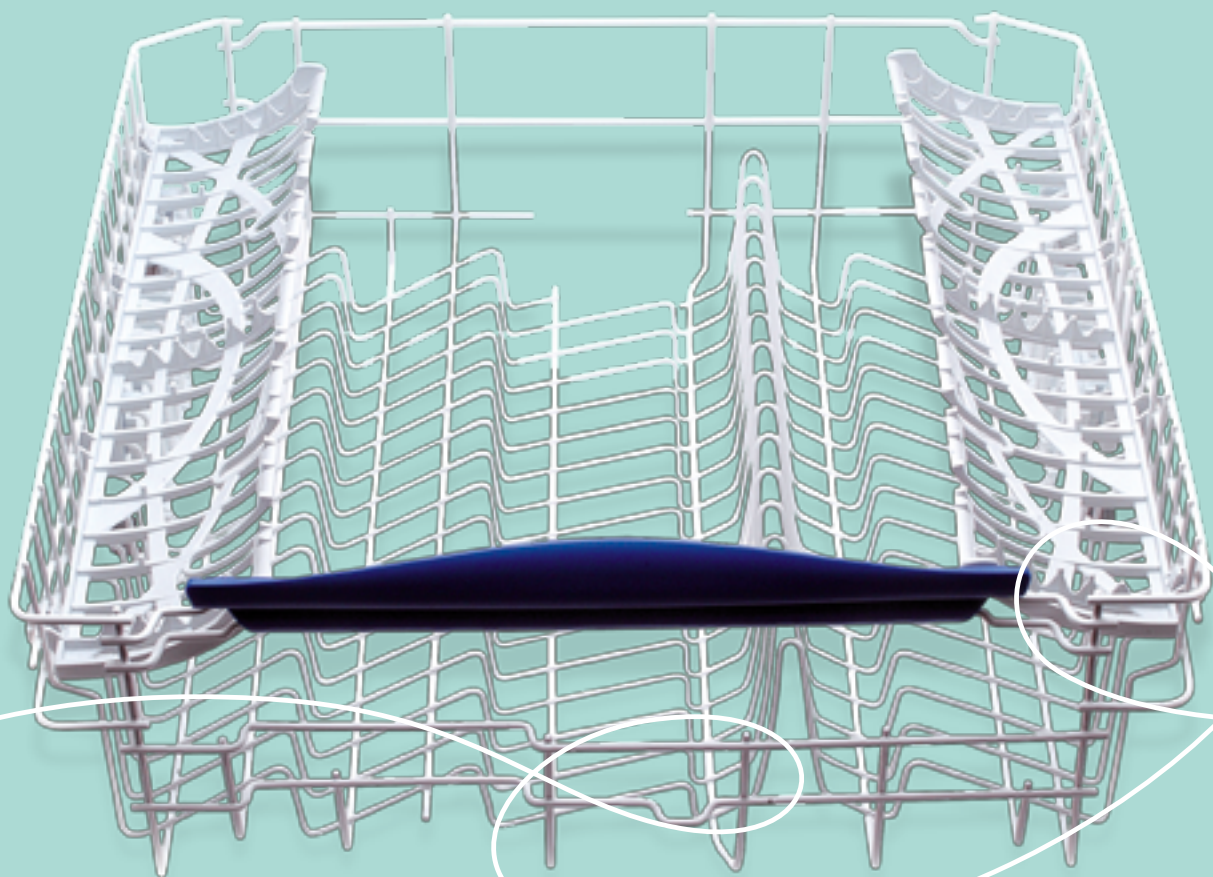

# 2.02 cestelli

Codice: C000112500

CESTELLI LAVASTOVIGLIE				
Codice	Descrizione	Colore	Dimensioni mm	Su modelli
C00025682	CESTELLO INFERIORE 12 PIATTI	Bianco	510x510x100	M40, LS1022 - 1032 - 108 - 802, K-LS9, LV12 - 243 - 242, GSA100 - 200, CUIS9
C00030467	CESTELLO SUPERIORE LS60 ARISTON - INDESIT	Bianco	510x470x110	M40, K-LS9UK, LS1094 - 1044, LV12 - 243, GSA100 - 200, CUIS9
C00032027	CESTELLO INFERIORE LS45 - 8 COPERTI	Bianco	510x360x100	K-LS6, D2535, LV8 - 343, VOG6, LS451 - 455 - 459, D2510 - 2532, IN DW S45, DG5145 - 5345
C00032028	CESTELLO SUPERIORE LS45 - 8 COPERTI	Bianco	350x450x130	K-LS6 - 7, D2535, LV8 - 343, VOG6, LS451FR, LS455 - 451 - 459, D2510 - 2532
C00044824	GRUPPO CESTELLO SUPERIORE 8/12	Bianco	510x470x175	D320 - 36 - 3800 - 3300 - 3000, LS603 - 605 - 609
C00044825	CESTELLO INFERIORE COMPLETO ESTRAIBILE	Bianco	510x520x100	D372 - 373 - 320 - 360 - 3800 - 374 - 3300 - 3000, LS1094 - 104 - 1024, A2080, DG5400 - 5100 - 5300 - 5310
C00054825	ASSIEME CESTO INFERIORE LVS200	Bianco-Grigio	520x510x120	LS2030 - 2020 - 2040, DG6100 - 6300 - 6200 - 6310 - 6400 - 6450, LSV66, DE74 - 72 - 73, AF250, LSE615, D65 - 71 - 67, AFA250, L68, LL69
C00058164	ASS. CESTO SUPERIORE LVI12 - 411WH	Bianco-Grigio	360x460x170	LS2020 - 2040 - 2080, DG6100 - 6300, LVI12 - 411 - 521 - 621, LSI61, LSV66, AFA250 - 400, BFI62, BFV62
C00094135	ASSIEME CESTO INFERIORE EVO3	Bianco	520x510x190	LD85, LL63 - 65, LI670, LF70, L6049
C00094232	ASSIEME CESTO INFERIORE EVO3	Bianco-Grigio	510x510x180	L63, LI640, LL63, LV640, IDL500 - 505 - 700 - 705
C00094235	ASS. CESTO SUPERIORE NOCLI/CLAK EVO3	Bianco	500x500x240	L61, LL63, LI620, DWF40, LV650 - 620
C00096053	ASSIEME CESTO INFERIORE	Grigio	510x510x200	LD87 - 6090, LVI12 - 55 - 66, DWF50, DWM55G, LI672, LVL12 - 67, IDE1000
C00108980	ASS. CESTO SUPERIORE NOCLI/CLAK MARKII	Bianco-Celeste	500x470x130	LS630, LI620, L61 - 63, LV650 - 620, BFV620, IDL505, DWT10, DWF40
C00110371	ASSIEME CESTO INFERIORE EVO3 45CM	Bianco	510x370x100	LI460 - 420, LV460, BCI450
C00110461	ASS. CESTO SUPERIORE REGOLABILE EVO3	Bianco-Grigio	460x360x160	LI480, LD44, SDW80 - 85, CIS LI 480, LL440
C00110468	ASSIEME CESTO INFERIORE EVO3	Bianco	510x370x100	LS2450, LS145/50, AS100, LI45 - 480, SDW80 - 85, CIS LI 480
C00110518	ASS. CESTO SUPERIORE NOCLI/CLAK	Bianco-Azzurro	500x470x180	IDL75 - 705 - 700, IDE1000 - 1005
C00110646	ASS. CESTO SUPERIORE NOCLI/CLAK EVO3	Bianco-Celeste	460x360x120	DI450, IDL40 - 42 - 41
C00110647	ASSIEME CESTO INFERIORE EVO3	Bianco	510x370x170	DC27, DI450, IDL40 - 42 - 41
C00111229	ASS. CESTO INFERIORE FISSO EVO3	Grigio	520x510x100	FDW60 - 65 - 75 - 70, IDE102 - 1000, LL6066 - 6049
C00111230	ASS. CESTO SUPERIORE NOCLI/CLAK	Bianco	500x460x220	LD87, FDW60 - 65 - 75 - 70, IDE102, LL6066, IDL6049
C00111300	ASS. CESTO SUPERIORE REGOLABILE MARKII	Grigio	510x440x170	LD87, FDW80 - 85LZ700, LVX12 - 56 - 67, LI672, LD 6090, IDE1000, LZ705, LVTI12 - 67
C00112500	ASS. CESTO SUPERIORE NOCLI/CLAK EVO3	Bianco-Celeste	440x360x160	LL420 - 40 - 42 - 43, SDW60
C00114486	ASS. CESTO SUPERIORE REGOLABILE EVO3	Bianco	500x500x190	LI680 - 700, LV670 - 680, LIQ700, BFV680, LVR670, LVZ680
C00114488	ASS. CESTO SUPERIORE REGOLABILE EVO3	Bianco-Blu	510x440x170	LD20, LI68, LV68, LVO68 - 680, BFI68, BFV68
C00114489	ASSIEME CESTO INFERIORE EVO3	Bianco-Grigio	510x510x200	LD20 - 87, LI68, LV68, LVO68, LI680 - 700, XLV670, CIS LI 700, BFQ700, BFZ680
C00115001	ASS. CESTO SUPERIORE NOCLI/CLAK EVO3	Bianco-Celeste	510x500x130	LD85, LL65, LI670, LV670, L6047, LVZ670
C00115002	ASS. CESTO SUPERIORE REGOLABILE EVO3	Bianco-Celeste	510x500x180	LL63 - 65, L60, LV671, LF70
C00115003	ASS. CESTO SUPERIORE NOCLI/CLAK EVO3	Bianco-Celeste	500x500x240	L63 - 66, LI640, LV640 - 660 - 661, LL63
C00115302	ASS. CESTO SUPERIORE NOCLI/CLAK EVO3	Bianco-Blu	510x440x170	XLV670, LVO670
C00118140	ASS. CESTO SUPERIORE REGOLABILE MARKII	Bianco	510x440x130	LI680 - 700, BFI680, LVR670, LVZ680, LIQ700, CIS LI 700, BFQ700, BFZ680
C00118141	ASS. CESTO SUPERIORE REGOLABILE MARKII	Bianco-Celeste	510x440x200	LL65 - 66 - 68 - 6065, LI671, LF70, L6049, LF6070
C00118142	ASS. CESTO SUPERIORE NOCLI/CLAK MARKII	Bianco-Celeste	510x440x140	LD85, LI670, L6047, LVZ670
C00118144	ASS. CESTO SUPERIORE REGOLABILE MARKII	Grigio	510x440x170	LVTI12 - 55 - 45, LVX12 - 45 - 46, LVTI12 - 56, IDE1000
C00140533	CESTO SUPERIORE REGOLABILE	Inox	510x460x170	LVTI14 - 78
C00140534	CESTO INFERIORE	Inox	520x510x120	LVTI14 - 78
C00193411	ASS. CESTO SUPERIORE REGOLABILE EVO3	Bianco	510x440x140	LI 480