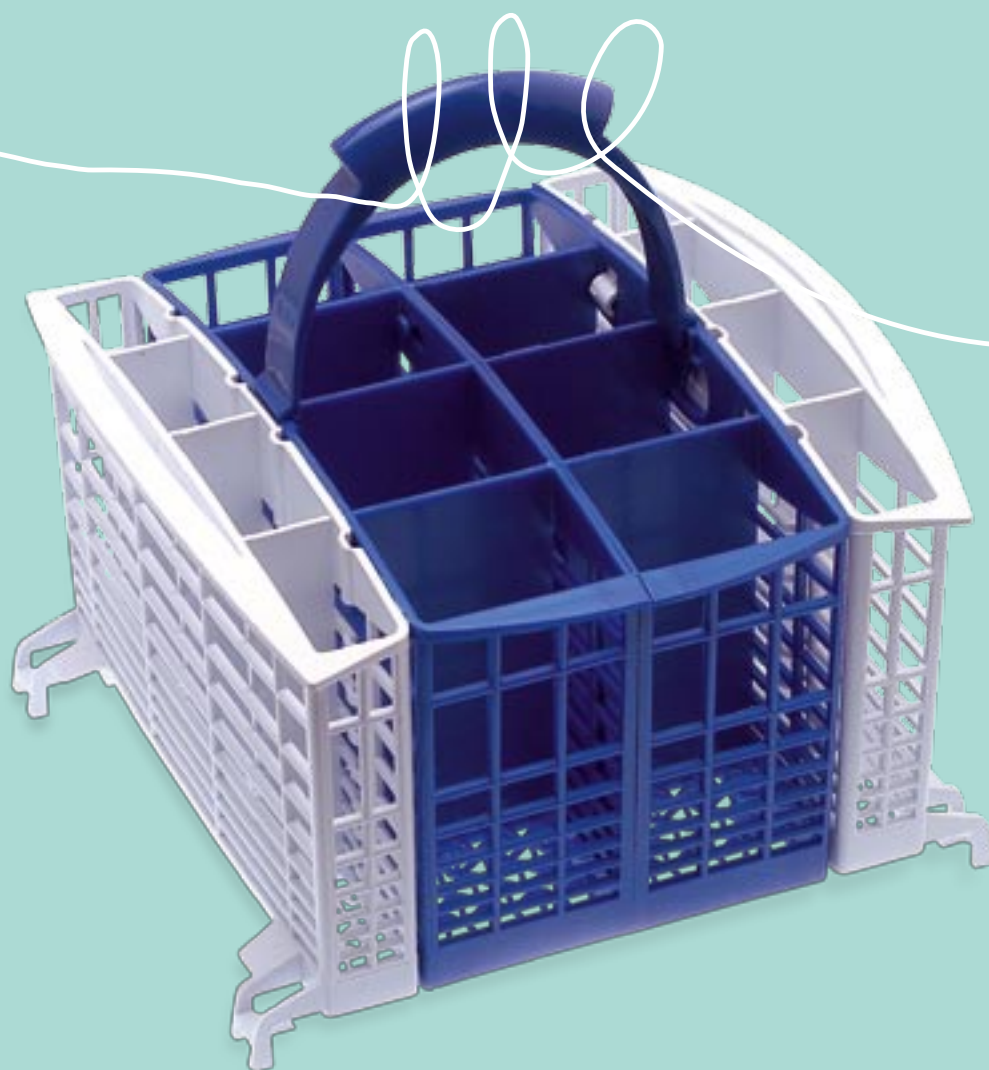

# 2.03 cestelli posate

CESTELLO PORTAPOSATE LS45

C00032026

**Colore:** Bianco  
**Dimensioni:** 195x115x85 mm  
**Su modelli:** K-LS3 - 7 - 6, D311, D2535, LV8 - 343, VOG6, LS451 - 455 - 459 - 4530 - 4510, IN DW S45

CESTELLO PORTAPOSATE GIUGIARO 556

C00056449

**Colore:** Bianco-Verde  
**Dimensioni:** 230x120x120 mm  
**Su modelli:** DG6050 - 6100 - 6200 - 6300 - 6310 - 6400 - 6450, DV66, DGA6310 - 6450

CESTELLO PORTAPOSATE 45CM

C00063841

**Colore:** Bianco  
**Dimensioni:** 225x110x70 mm  
**Su modelli:** DG6145 - 6345 - 6445, LS2450 - 2480 - 2410, LVT18 - 611, LSV46, LL440, IDL40

CESTO POSATE BLU SATIN + LATERALI EVO3

C00114049

**Colore:** Bianco-Blu  
**Dimensioni:** 235x145x130+30 mm  
**Su modelli:** LD20, LI68, LVO68, BFI68, BFV68

CESTO POSATE

C00140505

**Colore:** Grigio  
**Dimensioni:** 245x140x80 mm  
**Su modelli:** LVT114 - 78