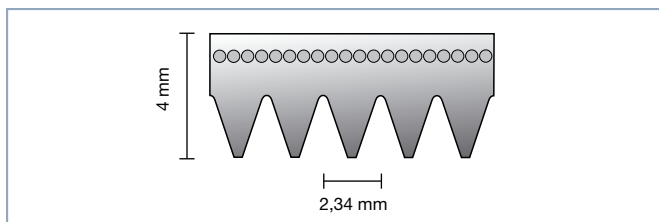

SEZIONE J

CINGHIE POLY-V - SEZIONE J						
Codice	Pirelli	Manuli	Elastica	Sviluppo mm	N. pezzi per scatola	Adattabilità
C00063428	1192 J3	J3	SI	1192	30	Ariston - Indesit - Philco - Sital - Borsh - Siemens
C00059157	1079 J4	J4	SI	1079	50	Ariston - Indesit
C00056506	1091 J4	J4	SI	1091	25	Ariston - Indesit - Hotpoint - Whirlpool
C00081785	1094 J4	J4	NO	1094	50	Ariston - Indesit - Philco
C00051340	1096 J4	J4	SI	1096	50	Ariston - Indesit - Philco
C00081730	1106 J4	J4	SI	1106	50	Ariston - Indesit - Philco
C00053714	1110 J4	J4	SI	1110	50	Ariston - Indesit - Philco
C00056782	1123 J4	J4	NO	1123	50	Ariston - Indesit - Philco
C00052046	1124 J4	J4	SI	1124	25	Ariston - Indesit - Philco
C00063378	1192 J4	J4	SI	1192	30	Arthur Martin - Brandt - Eckermann - Thomson - Philips - Ariston - Indesit - Whirlpool - Zanussi
C00063860	1232 J4	J4	NO	1232	25	Whirlpool - Ariston - Indesit - Philco
C00140699	1232 J4	J4	SI	1232	50	Ariston - Indesit
C00063373	1245 J4	J4	NO	1245	25	Ariston - Indesit
C00055042	1260 J4	J4	SI	1260	50	Ariston - Indesit - Philco
C00058973	1262 J4	J4	NO	1262	50	Ariston - Indesit - Whirlpool - Balay
C00140700	1262 J4	J4	SI	1262	50	Ariston - Indesit - Whirlpool - Balay
C00059560	1265 J4	J4	SI	1265	30	Ariston - Indesit - Philco
C00041587	1270 J4	J4	NO	1270	25	Ariston - Philco - Electrolux - Zanussi - Brandt - Arthur Martin - Smeg - Thomson
C00056443	1279 J4	J4	SI	1279	30	Ariston - Indesit - Philco
C00068598	1295 J4	J4	NO	1295	25	Ariston - Indesit - Philco
C00068602	1315 J4	J4	NO	1315	25	Ariston - Indesit - Philco - Philips
C00068591	1321 J4	J4	NO	1321	25	Thomson - Brandt - Philips - Ignis - Ariston - Philco - Whirlpool - Borsh - Siemens
C00064397	1100 J5	J5	SI	1100	25	Ariston - Indesit - Philco
C00052872	1108 J5	J5	SI	1108	25	Ariston - Indesit - Philco
C00088128	1110 J5	J5	SI	1110	30	Whirlpool - Philips - Ignis - Quelle - Elektra - AEG - Ariston - Indesit
C00051506	1118 J5	J5	SI	1118	25	Ariston - Philco - Amica - Whirlpool
C00087628	1126 J5	J5	SI	1126	50	Candy - Zerowatt - Ostein - Mayc - San Giorgio - Thomson - Ariston - Indesit - Philco
C00054125	1129 J5	J5	SI	1129	25	Ariston - Philco
C00055273	1150 J5	J5	SI	1150	25	Philco - Ariston - Zanussi - Candy - Otsein
C00112576	1158 J5	J5	NO	1158	25	Ariston - Indesit
C00063416	1192 J5	J5	SI	1192	30	Whirlpool - Philips - Ignis - Sital - Hanseatic - Carma - Ariston - Indesit
C00029794	1194 J5	J5	SI	1194	25	Whirlpool - Ariston - Sital - Candy - Zerowatt - Gias - Ariston - Indesit
C00145552	1201 J5	J5	SI	1201	•	Ariston - Indesit
C00143610	1202 J5	J5	SI	1202	25	Brandt - Otsein - Ariston - Indesit - Candy - Mayc - Gias - Zerowatt
C00141664	1208 J5	J5	SI	1208	25	Ariston - Indesit - Hoptpoint