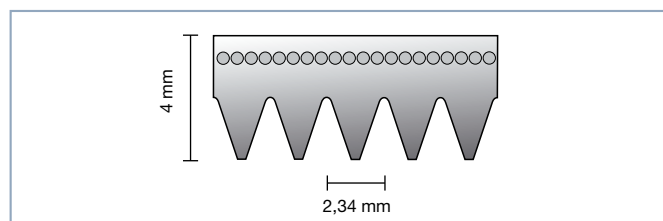

SEZIONE J

CINGHIE POLY-V - SEZIONE J						
Codice	Pirelli	Manuli	Elastica	Sviluppo mm	N. pezzi per scatola	Adattabilità
C00092020	1226 J5	J5	NO	1226	20	Ariston - Indesit - Electrolux - Polar
C00143474	1245 J5	J5	NO	1245	20	Whirlpool - Brandt - Hot Poin - Baukrcht - San Giorgio - Ocean - Ardo - Vedette
C00065333	1253 J5	J5	SI	1253	25	Ariston-Indesit
C00027206	1270 J5	J5	NO	1270	25	Ariston - Indesit - Whirlpool - Ignis - Smeg - Brandt - Electrolux - Brandt - Zanussi - S.Giorgio - Rondo - Zanker - Philips - Thomson - Otsein - AEG
C00142181	1270 J5	J5	NO	1270	25	Ariston - Indesit - Whirlpool - Ignis - Smeg - Brandt - Electrolux - Brandt - Zanussi - S.Giorgio - Rondo - Zanker - Philips - Thomson - Otsein - AEG
C00046970	1288 J5	J5	SI	1288	30	Ariston - Indesit - Philco - Whirlpool - Philips
C00109197	1300 J5	J5	NO	1300	25	Ariston - Indesit - Siemens - AEG - Bosh
C00104490	1321 J5	J5	NO	1321	50	Whirlpool - Philips - Boch - Ignis - Siemens - Blomberg - Ariston - Indesit
C00046149	1365 J5	J5	NO	1365	25	Ariston - Indesit - Philco
C00028121	1200 J6	J6	NO	1200	25	AEG - Electrolux - Rex - Zanussi - Ardo - Candy - Zerowatt - Gias - ZankeR - Lepper - Quelle - Ariston - Indesit
C00119126	1201 J6	J6	SI	1201	25	Ariston - Indesit - Hoptpoint
C00141926	1205 J6	J6	SI	1205	25	Ariston - Indesit - Hoptpoint
C00112741	1226 J6	J6	SI	1226	50	Ariston - Indesit
C00115068	1046 J7	J7	SI	1046	25	Ariston - Indesit