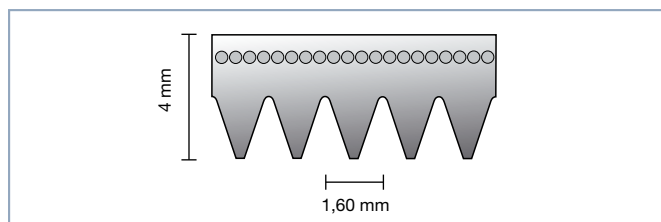

SEZIONE H

CINGHIE POLY-V - SEZIONE H						
Codice	Pirelli	Manuli	Elastica	Sviluppo mm	N. pezzi per scatola	Adattabilità
C00109620	1540 H5	H5	NO	1540	30	Ariston - Indesit - Hoptpoint
C00194006	1975 H5	H5	NO	1975	25	Zanussi - Arthut Martin - Bosch - Ardo
C00112156	1860 H6	H6	NO	1860	25	Ariston - Indesit
C00036522	1885 H6	H6	SI	1885	25	Whirlpool - Indesit - Philco
C00031321	1930 H6	H6	NO	1930	25	Ariston - Indesit - Philco - Whirlpool - Bauknecht - Philips - Ardo - Curling - Markling - Gias
C00116358	1991 H6	H6	NO	1991	50	Ariston - Indesit
C00089652	1000 H7	H7	SI	1000	50	Ariston - Indesit - Philco
C00064598	1046 H7	H7	SI	1046	50	Ariston - Indesit - Philco
C00091042	1061 H7	H7	SI	1061	50	Ariston - Indesit
C00057935	1105 H7	H7	SI	1105	50	Ariston - Indesit - Philco
C00059721	1181 H7	H7	SI	1181	50	Ariston - Indesit - Philco
C00056948	1221 H7	H7	SI	1221	50	Ariston - Indesit - Philco
C00095658	1860 H7	H7	NO	1860	25	Ariston - Indesit
C00112736	1894 H7	H7	NO	1894	25	Creda - Cannon - Ariston - Indesit - Fagor - Zanussi
C00895613	1900 H7	H7	NO	1900	30	Creda - Cannon - Ariston - Indesit - Fagor - Zanussi
C00064380	1904 H7	H7	SI	1904	25	Whirlpool - Ariston - Indesit - Ardo - Curling - Markling - Gias
C00194007	1904 H7	H7	SI	1904	25 Minimo	Whirlpool - Ariston - Indesit - Ardo - Curling - Markling - Gias
C00657349	1904 H7	H7	NO	1904	25	Whirlpool - Ariston - Indesit - Ardo - Curling - Markling - Gias
C00770281	1975 H7	H7	NO	1975	30	Whirlpool - Bauknecht - Ardo - Borch - Siemens - S.Giorgio - Brandt - Indesit - Zanussi - Arthur Martin - Faure - Marynen
C00074218	1046 H8	H8	SI	1046	50	Ariston - Indesit - Philco
C00118629	1051 H8	H8	SI	1051	25	Ariston - Indesit - Philco
C00082812	1061 H8	H8	SI	1061	50	Ariston - Indesit
C00082995	1067 H8	H8	NO	1067	25	Ariston - Indesit - Philco
C00066521	1181 H8	H8	SI	1181	25	Ariston - Indesit - Philco
C00082318	1195 H8	H8	SI	1195	50	Ariston - Indesit
C00083910	1213 H8	H8	NO	1213	50	Ariston - Philco - Whirlpool
C00036195	1885 H8	H8	NO	1885	25	Ariston - Indesit - Philco
C00113872	1991 H8	H8	NO	1991	20	Ariston - Indesit
C00095888	1061 H9	H9	SI	1061	25	Ariston - Indesit
C00145707	1860 H9	H9	NO	1860	25	Ariston - Indesit
C00072399	1890 H9	H9	SI	1890	25	Candy - Zerowatt - Ariston - Philco - Whirlpool - Philips - Ardo - Curling - Markling - Gias
C00770302	1920 H9	H9	SI	1920	25	Ariston - Indesit
C00770336	1932 H9	H9	SI	1932	30	Ariston - Indesit
C00770300	1945 H9	H9	NO	1945	30	Ariston - Indesit - Bosch