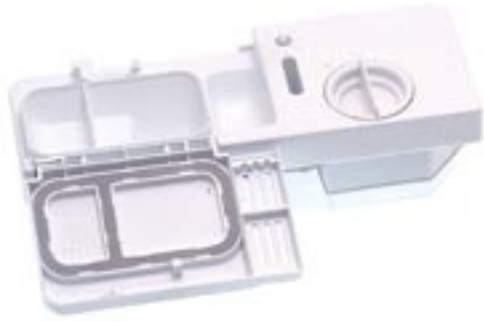

2.04 elettrocontenitori

ELETTROCONTENITORE DETERGENTE - BRILLANTE CON SPIA LVS200

C00054930

Colore: Bianco
Dimensioni: 200x75x55 mm
N. Bobine: 1
Spia: si
Su modelli: LS609 - 612 - 615 - 2030 - 2050 - 2060 - 2070 - 2080, DG6400 - 6450, LSV67 - 68

ELETTRODISTRIBUTORE DETERSIVO (2 BOBINE)

C00657608

Colore: Bianco
Dimensioni: 200x75x55 mm
N. Bobine: 2
Spia: si
Su modelli: LS108 - 802 - 1064, K-LS20 - 18

Sostituisce il cod. C00025683 - C00104788

Codice: C00064697

ELETTROCONTENITORI

Codice	Descrizione	Colore	Dimensioni mm	Su modelli:	Spia	N. Bobine	Sostituisce il
C00063837	ELETR. DETERSIVO + BRILLANTE 45CM	Bianco	200x75x55	DG6145 - 6345 - 6445, LS2450 - 2410, LSV46, DI45, LSI45 - 46 - 41	SI	1	•
C00064697	ELETR. DETERSIVO + BRILLANTE LS2480EST	Bianco	200x75x55	LS2480, LVT18 - 611, LSI48, AS100	SI	1	•

Codice: C00144172

ELETTROCONTENITORI

Codice	Descrizione	Colore	Dimensioni mm	Su modelli:	Spia	N. Bobine	Sostituisce il
C00143377	ELETR. DETERGENTE - BRILLANTE ROHS	Bianco	200x75x55	DWF40, DI6, IDL500 - 505, DV620, BCI450, BFI620,	NO	1	C00094133
C00143801	ELETR. DETERGENTE - BRILLANTE ROHS	Bianco	200x75x55	DWF50, DWM55 A, DWF70, IDL700 - 705, IDE1000 - 1005, DWT10	NO	1	C00097874
C00144172	ELETR. DETERGENTE - BRILLANTE ROHS	Bianco	200x75x56	LF70, FDW75 - 70	NO	1	C00118791
C00194171	ELETR. DETER. - BRILLANTE CON SPIA ROHS	Bianco	200x75x55	FDW85	NO	1	•