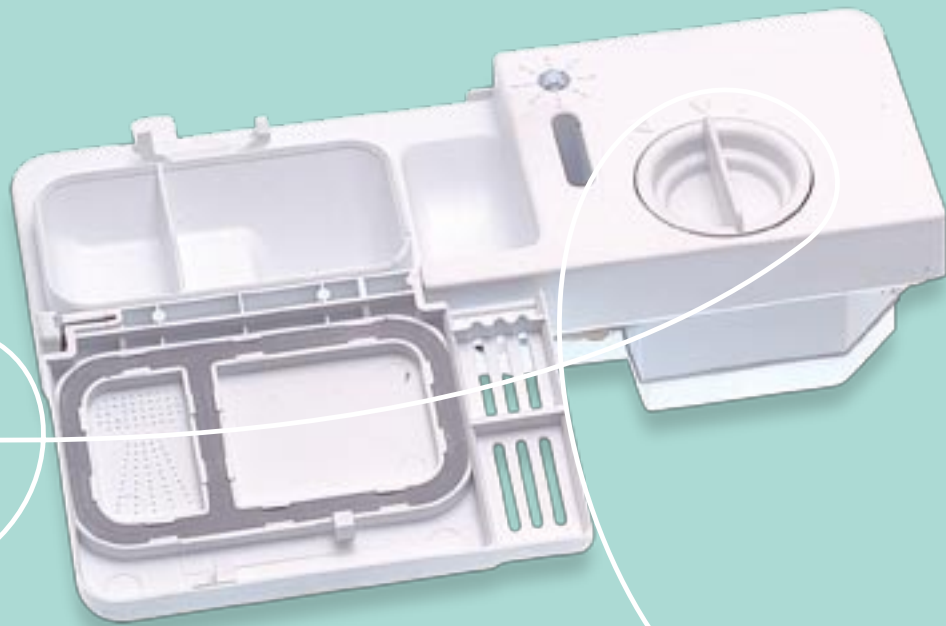

2.04 elettrocontenitori

ELETTROCONTENITORE DETERGENTE - BRILLANTE CON SPIA LVS200

C00054930

Colore: Bianco
Dimensioni: 200x75x55 mm
N. Bobine: 1
Spia: si
Su modelli: LS609 - 612 - 615 - 2030 - 2050 - 2060 - 2070 - 2080, DG6400 - 6450, LSV67 - 68

Sostituisce il cod. C00005872

ELETTROCONTENITORE DETER. BRILLANTANTE (CON TERMOATTUATORE)

C00104789

Colore: Bianco
Dimensioni: 200x75x47 mm
N. Bobine: 1
Spia: no
Su modelli: M31, LS1042 - 1052 - 1062 - 1072 - 1082, D3000 - 3300 - 3800

Sostituisce il cod. C00054953 - C00031957

ELETTRODISTRIBUTORE DETERSIVO - BRILLANTE REED USA ROHS

C00143579

Colore: Bianco
Dimensioni: 200x75x55 mm
N. Bobine: 1
Spia: si
Su modelli: LI700, LL65

Sostituisce il cod. C00112320

ELETTRODISTRIBUTORE DETERSIVO (2 BOBINE)

C00657608

Colore: Bianco
Dimensioni: 200x75x55 mm
N. Bobine: 2
Spia: si
Su modelli: LS108 - 802 - 1064, K-LS20 - 18

Sostituisce il cod. C00025683 - C00104788

Codice: C00064697