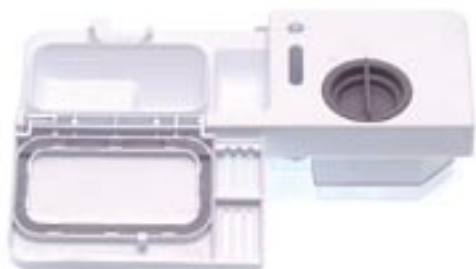

2.04 elettrocontenitori

ELETTROCONTENITORE DETERGENTE - BRILLANTE CON SPIA LVS200

C00054930

Colore: Bianco
Dimensioni: 200x75x55 mm
N. Bobine: 1
Spia: si
Su modelli: LS609 - 612 - 615 - 2030 - 2050 - 2060 - 2070 - 2080, DG6400 - 6450, LSV67 - 68

Sostituisce il cod. C00005872

ELETTROCONTENITORE DETER. BRILLANTANTE (CON TERMOATTUATORE)

C00104789

Colore: Bianco
Dimensioni: 200x75x47 mm
N. Bobine: 1
Spia: no
Su modelli: M31, LS1042 - 1052 - 1062 - 1072 - 1082, D3000 - 3300 - 3800

Sostituisce il cod. C00054953 - C00031957

ELETTRODISTRIBUTORE DETERSIVO - BRILLANTE REED USA ROHS

C00143579

Colore: Bianco
Dimensioni: 200x75x55 mm
N. Bobine: 1
Spia: si
Su modelli: LI700, LL65

Sostituisce il cod. C00112320

ELETTRODISTRIBUTORE DETERSIVO (2 BOBINE)

C00657608

Colore: Bianco
Dimensioni: 200x75x55 mm
N. Bobine: 2
Spia: si
Su modelli: LS108 - 802 - 1064, K-LS20 - 18

Sostituisce il cod. C00025683 - C00104788

Codice: C00064697