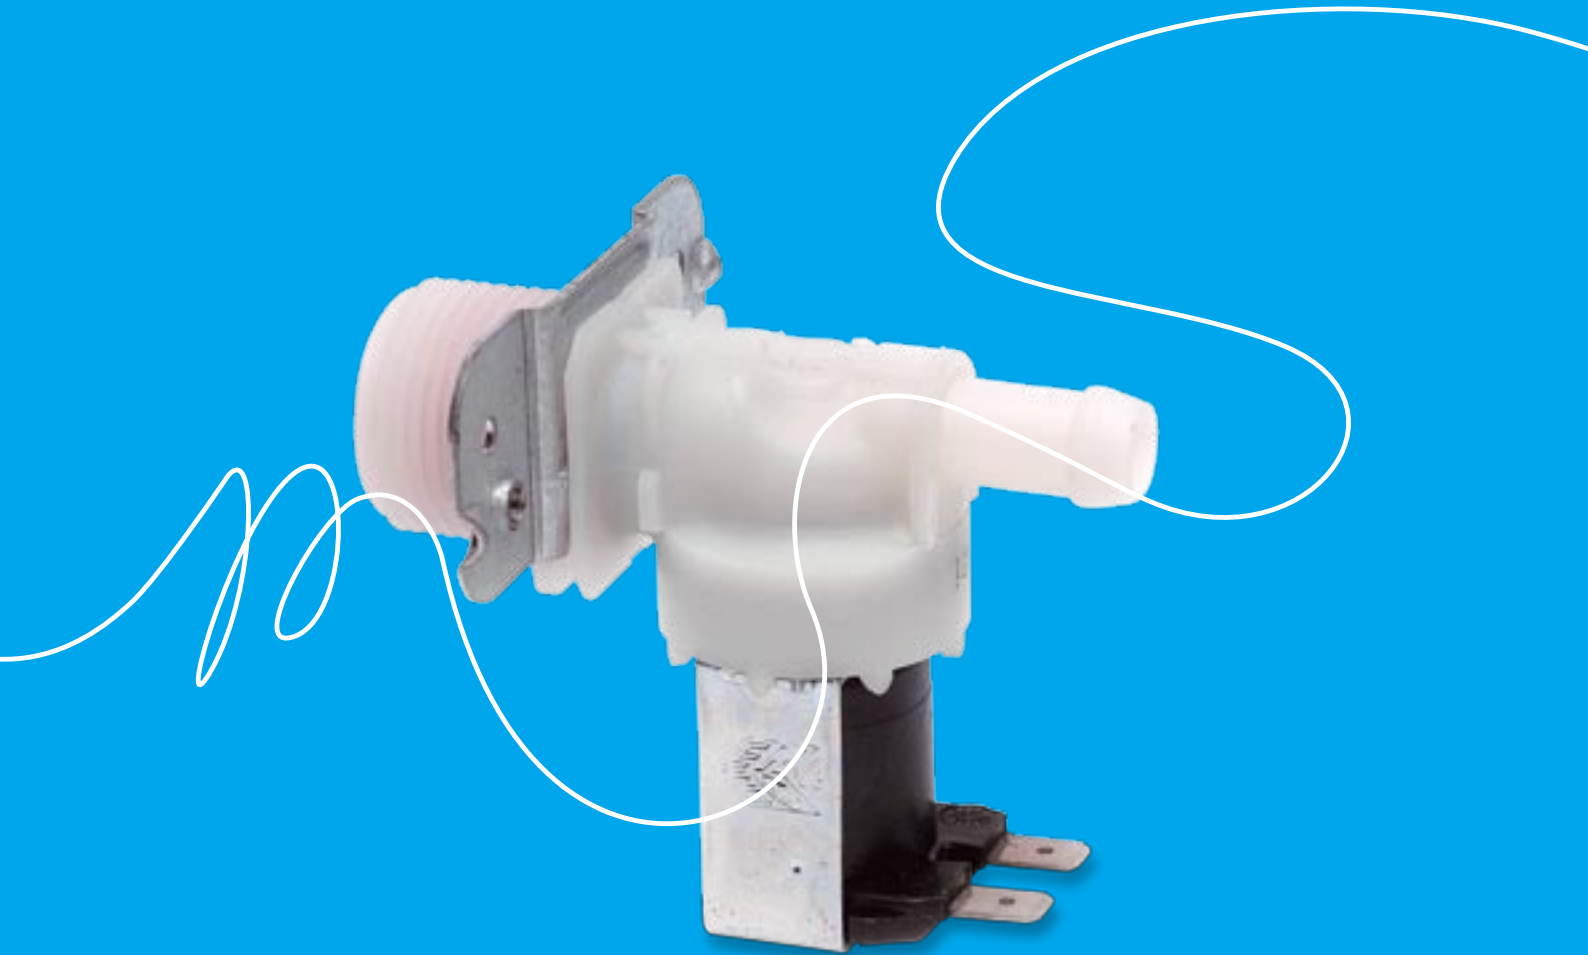

1.08 elettrovalvole

- 1.08.1 Elettrovalvole 1 via
- 1.08.2 Elettrovalvole 2 vie
- 1.08.3 Elettrovalvole 3 vie

ELETTROVALVOLA SINGOLA 6LT 1U 220/240V

C00015504  25 pz

Elettrovalvola 1 via 180°
Diametro interno uscita: 10,5 mm
Portata: 6 lts/min
Connettori: faston
Volt/Hz: 220/240V - 50/60Hz

ELETTROVALVOLA 1E 1U 8LT

C00019734  75 pz

Elettrovalvola 1 via 90°
Diametro interno uscita: 10,5 mm
Portata: 8 lts/min
Connettori: faston
Volt/Hz: 220/240V - 50Hz

ELETTROVALVOLA 220V 60HZ 1E 1U

C00035983  25 pz

Elettrovalvola 1 via 180°
Diametro interno uscita: 10,5 mm
Portata: 10lts/min
Connettori: faston
Volt/Hz: 220V - 60Hz

ELETTROVALVOLA 1E 1U 5,5LT ELBI 120V

C00037601  25 pz

Elettrovalvola 1 via 90°
Diametro interno uscita: 15 mm
Portata: 5,5 lts/min
Connettori: faston
Volt/Hz: 220/240V - 50Hz

E ELETTROVALVOLA SINGOLA 90°

C00045950  25 pz

Elettrovalvola 1 via 90°
Diametro interno uscita: 10,5 mm
Portata: 10 lts/min
Connettori: faston
Volt/Hz: 220/240V - 50/60Hz
Ordine minimo: 25 pezzi

ELETTROVALVOLA SINGOLA 8LT 1U 220V