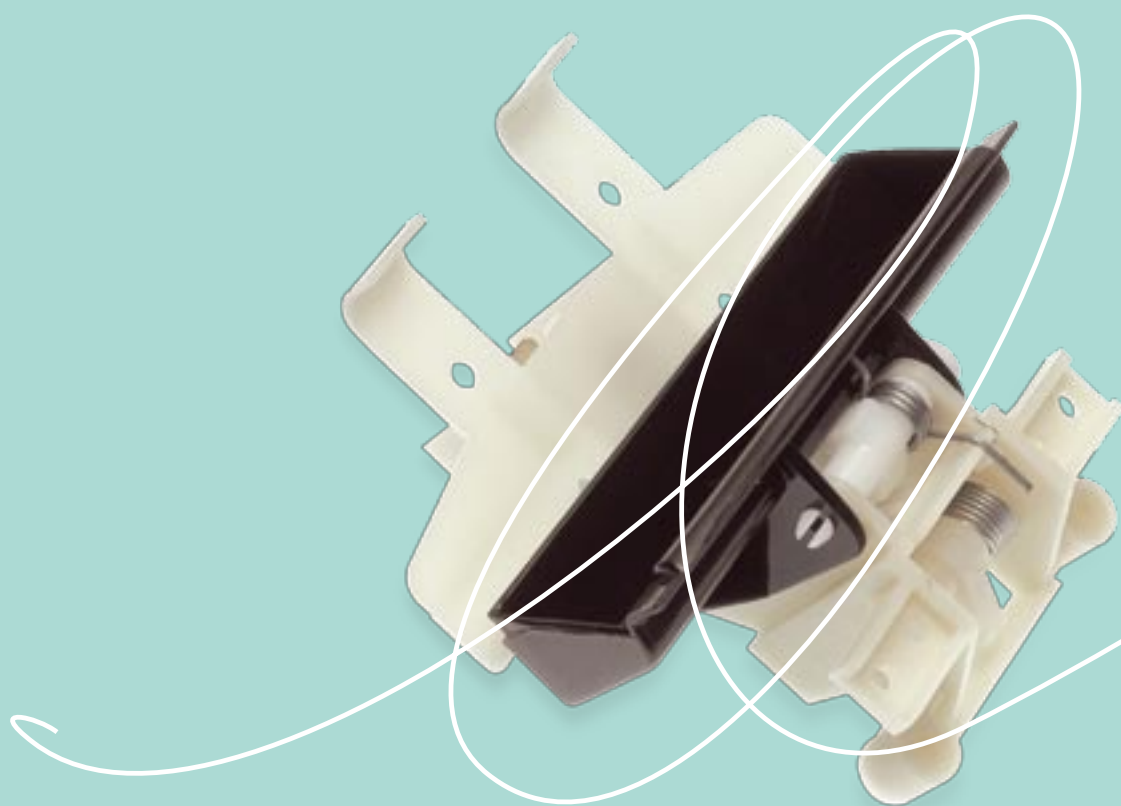

2.09 maniglie

MANIGLIA BIANCO 27 GIUGIARO 45CM

C00063849

Colore: Bianco 27**Su modelli:** DG6145 - 6345 - 6445, LS2450

MANIGLIA GRIGIA SILVER

C00065853

Colore: Silver**Su modelli:** DG6109 - 6450 - 6200 - 6300

ASS. SOFT - TOUCH EV03

C00094241

Colore: Bianca e nera**Su modelli:** L61, LD85 - 87**Codice:** C00053772

MANIGLIE CRUSCOTTO

Codice	Descrizione	Colore	Su modelli
C00053771	CHIUSURA CON MANIGLIA BIANCO 27K - LS61S	Bianco 27	K - LS61 - 63
C00053772	MANIGLIA NERA LVS2000	Nero	K - LS61 - 63
C00080705	MANIGLIA GRIGIO VESMALIT	Grigio	DV62 - 64