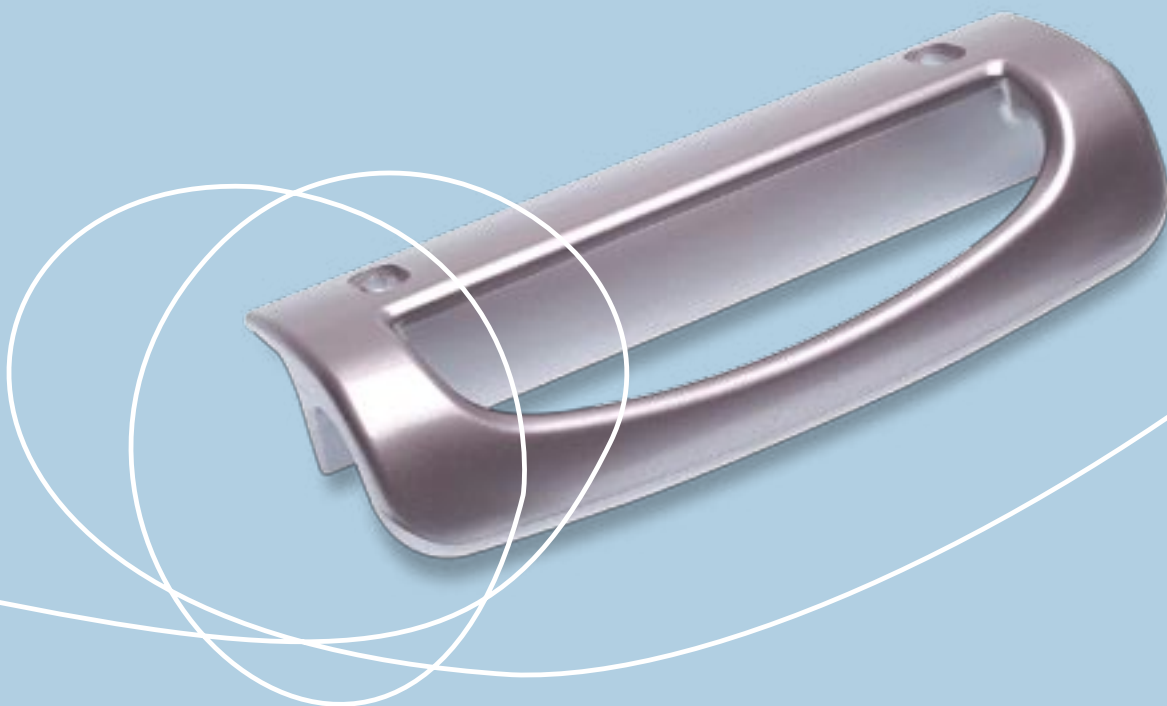

4.07 maniglie

MANIGLIA CESTELLO BIANCA CH

C00023719

Colore: Bianco
Dimensioni: 150 mm
Su modelli: RF290, GT220 - 290, TCH370

MANIGLIA GRIGIA CONGELATORE CH/94

C00044579

Colore: Grigio
Dimensioni: 304 mm
Su modelli: E TCH225 - 2510, CH295 - 375

MANIGLIA GRIGIA SPORTELLO EVAPORATORE

C00048884

Colore: Grigio
Dimensioni: 90x55x20 mm
Su modelli: RF2238, RF1638, RC3048 - 3148

MANIGLIA LATERALE BIANCA 27 RG 280

C00051395

Colore: Bianco 27
Dimensioni: 180 mm
Su modelli: RG2275 - 2310, CG2315 - 2375

MANIGLIA BIANCA SPORTELLO EVAPORATORE

C00065447

Colore: Bianco
Dimensioni: 90x55x20 mm
Su modelli: RF2247, RG1164, RGA1164

MANIGLIA BIANCA INDESIT OF220-290-370

C00084988

Colore: Bianco
Dimensioni: 130x45 mm
Su modelli: OF220, OF290 - 370 - 440, OFA230