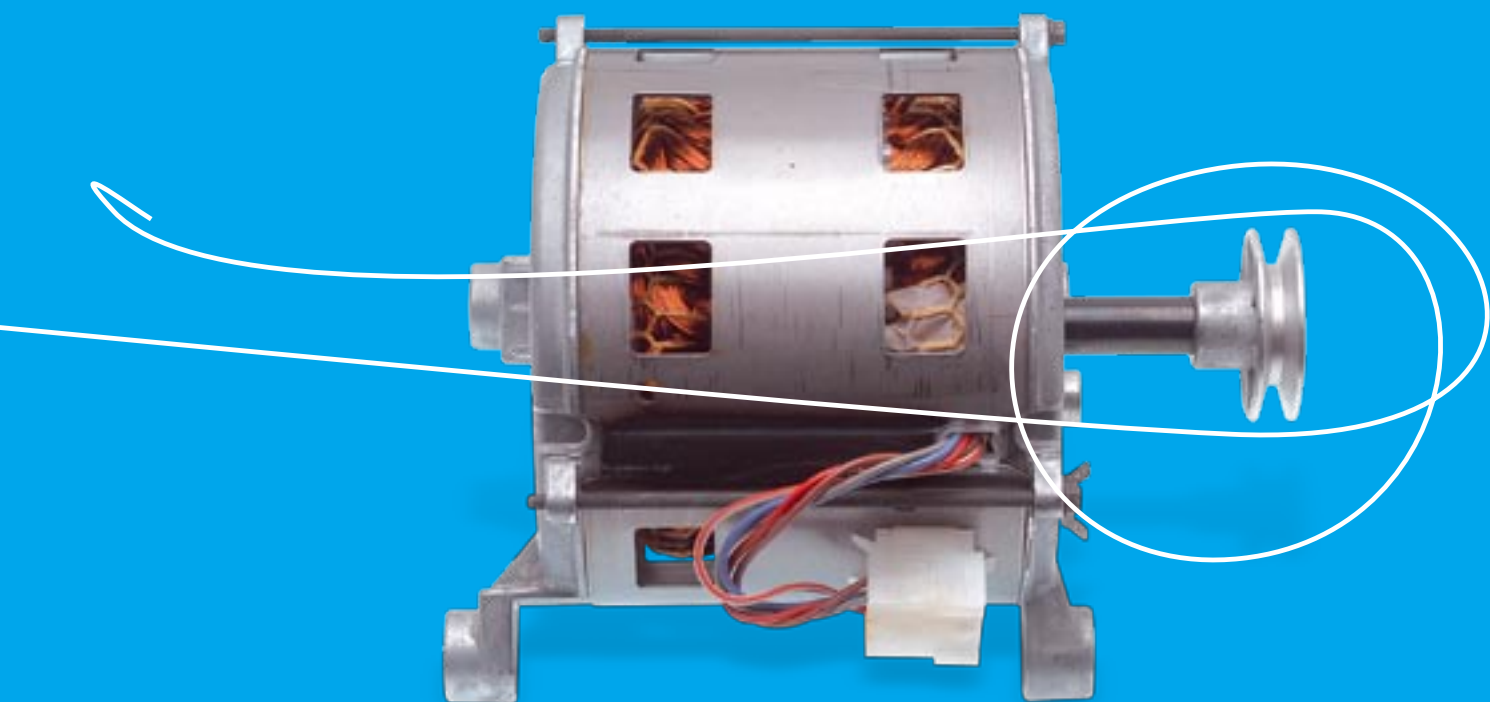

## MOTORE KIT 2/16 POLI SOLE AB636TX

C00046144

**Tipo:** Motore a induzione  
**N. Giri:** 500/600  
**N. Giri:** 300/2800  
**N. Poli:** 2/16  
**Voltaggio:** 220/230V - 50Hz  
**Watt:** 170W  
**Ampere:** 3,5A  
**Su modelli:** AV630, AS637 - 630  
 - 639 - 636, AI634, WN550, AB536  
 - 636 - 646, AL536 - 537