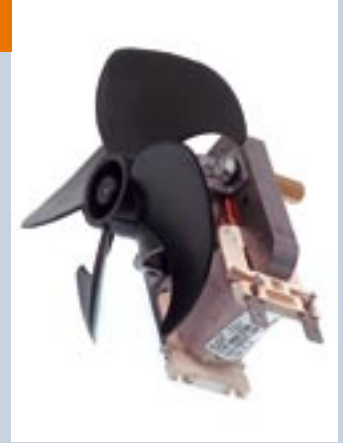

3.09

motoveventilatori

MOTORINO FORNO VENTILATORE

C00016057

Voltaggio: 220/240V - 50/60Hz
Watt: 32W
Su modelli: MX40, FM6, PSH20, KG6408 - 6407, C545, G604, FM27 - 51, HM50, KG6405, FD51 - 86 - 87 - 88, HD87, G631, C659

MOTOVENTILATORE RAFFREDAMENTO FORNO GAS

C00048731

Voltaggio: 220/240V - 50Hz
Watt: 18W
Su modelli: FG21 - 10

MOTOVENTILATORE STAR

C00060312

Voltaggio: 220/240V - 50/60Hz
Watt: 24/28W
Su modelli: PRO94, MM26 - 10, XF905, FP666, FM53, KP59, MB91, MR94, XC95

MOTORE VENTILATORE 3BI

C00078421

Voltaggio: 220/240V - 50/60Hz
Watt: 24/28W
Su modelli: K342 - 346 - 336 - 343 - 332, C319 - 349

MOTORINO VENTILATORE TANGENZIALE

C00195669

Voltaggio: 220/240V - 50/60Hz
Watt: 10W
Su modelli: Su tutti i forni incasso di produzione Albacina Hotpoint, Ariston, Indesit
Abbinabile a: ventola C00195672 e a gommino C00196671