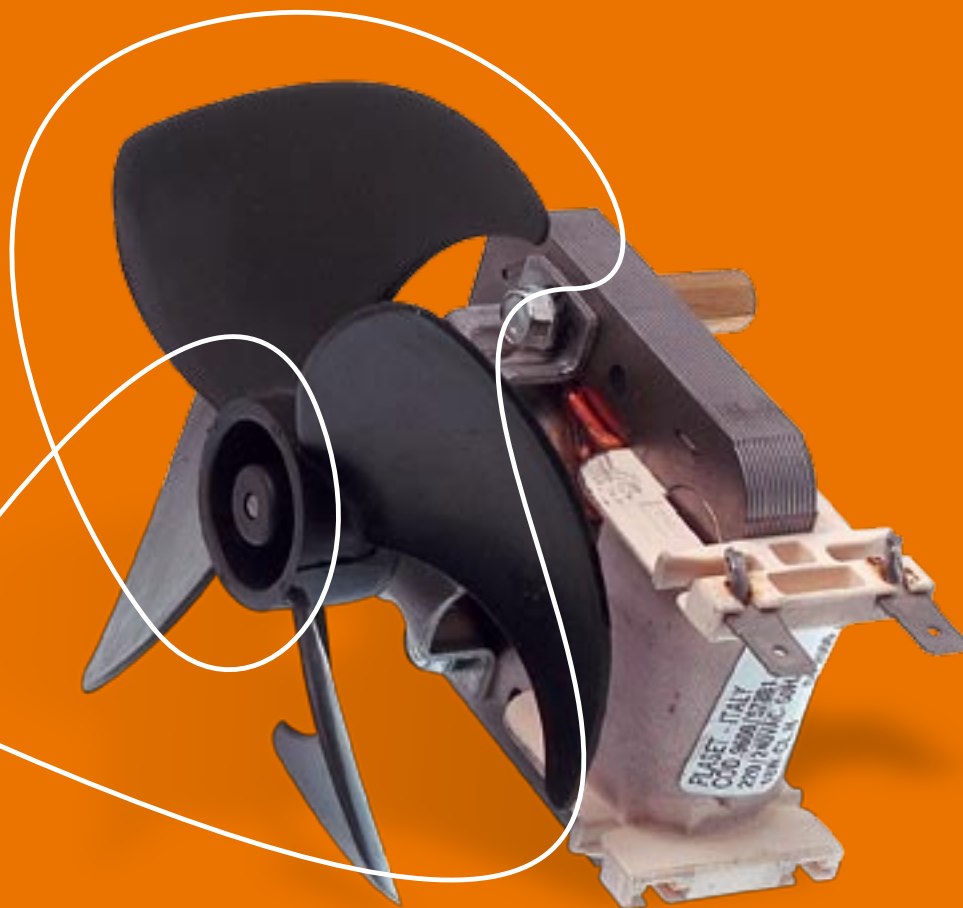

3.09

motoveventilatori

MOTORINO FORNO VENTILATORE

C00016057

Voltaggio: 220/240V - 50/60Hz
Watt: 32W
Su modelli: MX40, FM6, PSH20, KG6408 - 6407, C545, G604, FM27 - 51, HM50, KG6405, FD51 - 86 - 87 - 88, HD87, G631, C659

MOTOVENTILATORE RAFFREDAMENTO FORNO GAS

C00048731

Voltaggio: 220/240V - 50Hz
Watt: 18W
Su modelli: FG21 - 10

MOTOVENTILATORE STAR

C00060312

Voltaggio: 220/240V - 50/60Hz
Watt: 24/28W
Su modelli: PRO94, MM26 - 10, XF905, FP666, FM53, KP59, MB91, MR94, XC95

MOTORE VENTILATORE 3BI

C00078421

Voltaggio: 220/240V - 50/60Hz
Watt: 24/28W
Su modelli: K342 - 346 - 336 - 343 - 332, C319 - 349

MOTORINO VENTILATORE TANGENZIALE

C00195669

Voltaggio: 220/240V - 50/60Hz
Watt: 10W
Su modelli: Su tutti i forni incasso di produzione Albacina Hotpoint, Ariston, Indesit
Abbinabile a: ventola C00195672 e a gommino C00196671