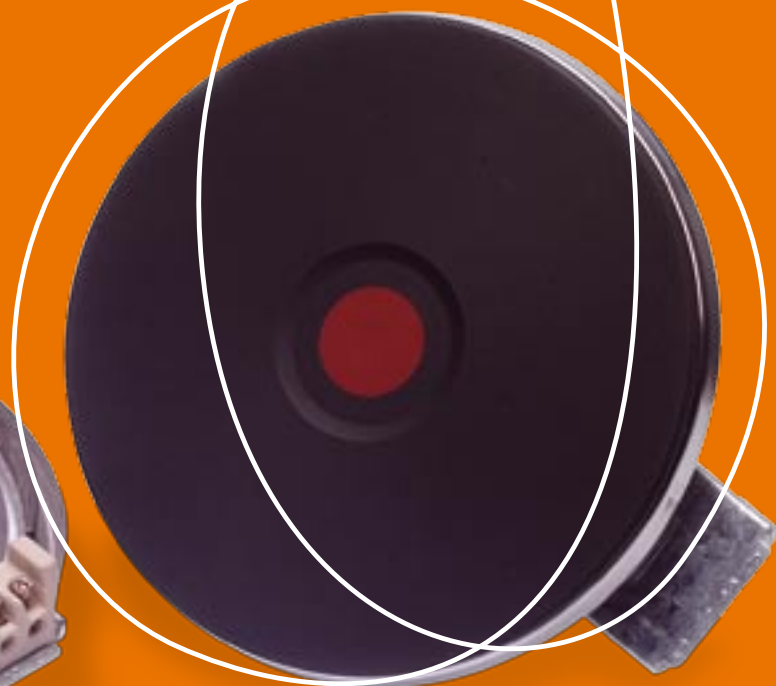

3.10 piastre

- 3.10.1 Piastre elettriche Normali
- 3.10.2 Piastre elettriche Protette
- 3.10.3 Piastre elettriche Radianti

PIASTRE ELETTRICHE NORMALI

Codice	Descrizione	Diametro	Watt mm	Voltaggio	Spessore	Marchio	Scatola
C00004863	PIASTRA ELETTRICA NORMALE 145MM (1000W)	145	1000W	230V	8	E.G.O.	singola
C00004876	PIASTRA ELETTRICA 120/130 (MR)	120	700W	230V	8	E.G.O.	singola
C00004877	PIASTRA ELETTRICA NORMALE 180MM (1500W)	180	1500W	230V	8	E.G.O.	singola
C00005374	PIASTRA ELETTRICA NORMALE 110MM (600W)	110	600W	230V	8	E.G.O.	singola
C00033379	PIASTRA ELETTRICA D145 NORM. TEGOL. BASS.1000WA	145	1000W	220V	4	E.G.O.	singola
C00034308	PIASTRA ELETTRICA 180MM 220V 1500 WATT TEG. BAS	180	1500W	220V	4	E.G.O.	singola
C00035740	PIASTRA ELETTRICA 220MM 220V 2KV TEGOLINO BAS	220	2000W	220V	8	E.G.O.	singola
C00037064	PIASTRA ELETTRICA 110MM 220V 2KV TEGOLINO BAS	110	600W	220V	4	E.G.O.	singola
C00074740	PIASTRA ELETTRICA D145 230V TEGOLINO BASS	145	1000W	230V	4	E.G.O.	singola
C00094897	PIASTRA ELETTRICA TEGOL. BASSO D110 600W 230V	110	600W	230V	4	E.G.O.	singola
C00096398	PIASTRA ELETTRICA TEGOL. BASSO D110 600W 240V	110	600W	240V	4	E.G.O.	singola
C00099673	PIASTRA ELETTRICA NORMALE 145MM (1000W)	145	1000W	230V	8	E.G.O.	doppia
C00099675	PIASTRA ELETTRICA NORMALE 180MM (1500W)	180	1500W	230V	8	E.G.O.	doppia
C00099829	PIASTRA ELETTRICA 180N 1500W 240V (TB)	180	1500W	240V	4	•	singola
C00099830	PIASTRA ELETTRICA 145N 1000W 240V	145	1000W	240V	4	•	singola
C00105304	PIASTRA 220V 2000W	220	2000W	220V	8	E.G.O.	singola
C00113606	PIASTRA RAPIDA D145 1000W 230/240V 96N	145	1000W	230/240V	8	•	singola
C00113609	PIASTRA RAPIDA D180 1500W 230/240V	180	1500W	230/240V	8	•	singola
C00143458	EGO HP 145 1000W 230V NORMALE-S	145	1000W	230V	8	E.G.O.	singola
C00143460	EGO HP 180 1500W 230V NORMALE-S	180	1500W	230V	8	E.G.O.	singola