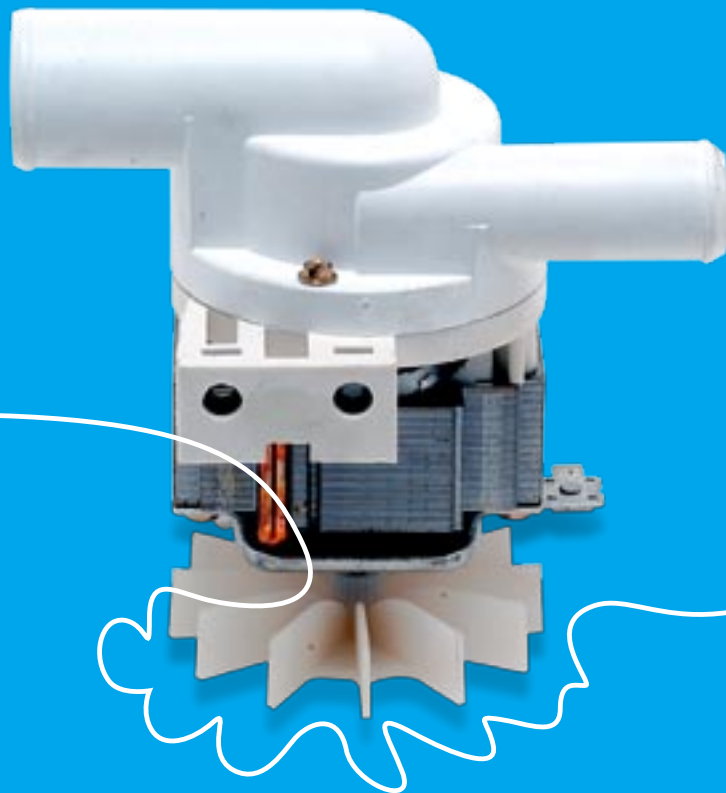

# 1.14 pompe motore

POMPA SCARICO 50/60HZ

**C00035656**  20 pz

**Potenza:** 90W  
**Voltaggio:** 240V - 50/60Hz  
**Sincrona:** no  
**Corpo Filtro:** no

POMPA SCARICO 240V WDN996WG

**C00035778**  20 pz

**Potenza:** 90W  
**Voltaggio:** 240V - 50Hz  
**Sincrona:** no  
**Corpo Filtro:** si

## POMPA AUTOPULENTE SINCRONA 240V 50HZ CON FILTRO

C00044998

**Potenza:** 30W  
**Voltaggio:** 240V - 50Hz  
**Sincrona:** si  
**Corpo Filtro:** si

## POMPA CON PRECAMERA 230/240V 50HZ

C00056245

**Potenza:** 34W  
**Voltaggio:** 220/240V - 50Hz  
**Sincrona:** no  
**Corpo Filtro:** si

## POMPA CON PRECAMERA 230V 50HZ

C00056338

**Potenza:** 34W  
**Voltaggio:** 220/240V - 50Hz  
**Sincrona:** no  
**Corpo Filtro:** si