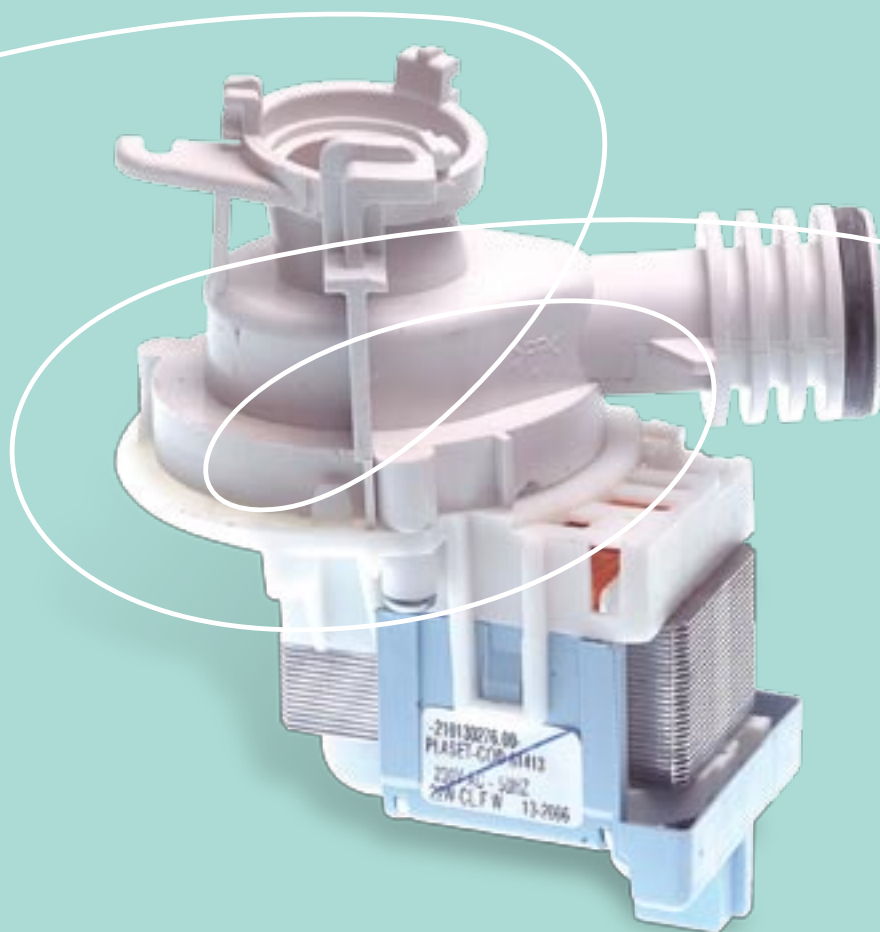

2.10 pompe di scarico

POMPA SCARICO 220/240V 50HZ LS712-912

C00018213  15 pz

Potenza: 90W
Voltaggio: 220/240V - 50Hz

Sostituisce il cod. C00072142

DRAIN PUMP 220V 50HZ

C00032001  15 pz

Potenza: 22W
Voltaggio: 220/230V - 50Hz

POMPA SCARICO 230/240V 50HZ S-LS66SUK

C00044712  20 pz

Potenza: 22W
Voltaggio: 230/240V - 50Hz

POMPA SCARICO 230/240V (45CM)

C00088890  25 pz

Potenza: 20W
Voltaggio: 230/240V - 50Hz

POMPA SCARICO 230/240V 50HZ

C00090533  20 pz

Potenza: 20W
Voltaggio: 230/240V - 50Hz

POMPA SCARICO 220/230V 50HZ (45CM)

C00090534  10 pz

Potenza: 22W
Voltaggio: 230/240V - 50Hz

POMPA SCARICO 220V 50/60HZ

C00090536  20 pz

Potenza: 34W
Voltaggio: 220V - 50/60Hz

Potenza: 30W
Voltaggio: 220/230V - 50Hz

POMPA SCARICO 230/240V 50HZ EVO3 ROHS

C00143530  10 pz

Potenza: 20W
Voltaggio: 230/240V - 50Hz

Sostituisce il cod. C00119342

POMPA SCARICO 230V 50HZ EVO3 ROHS

C00143739  20 pz