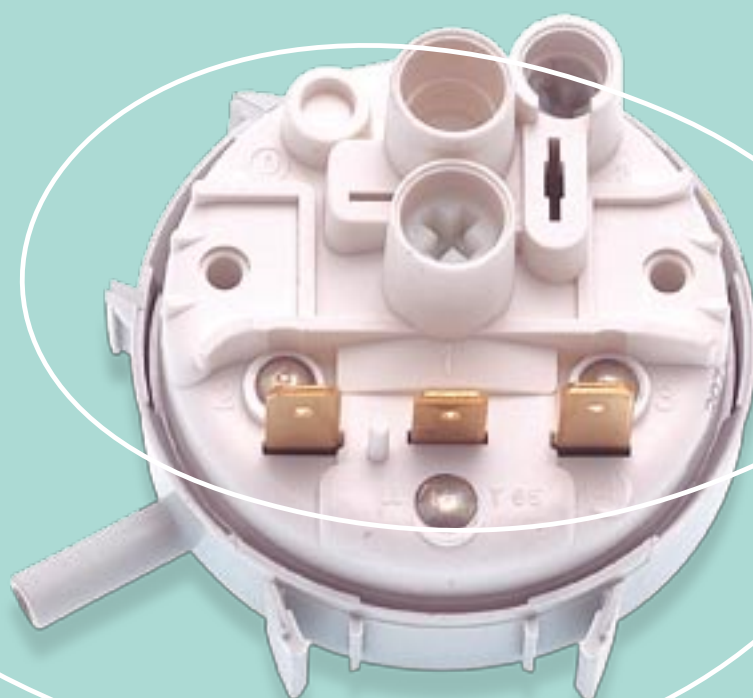

# 2.11 pressostati

PRESSOSTATO 1° LIVELLO NEW ARISTELLA

**C00041095**

**Livelli:** 1L - 132/80  
**N. Faston:** 3  
**Su modelli:** LS601 - 603 - 605 - 609, K - LS61 - 63 - 64

KIT PRESSOSTATO 1°LIVELLO

**C00063834**

**Livelli:** 1L - 90/71  
**N. Faston:** 3  
**Lunghezza tubo:** 45 cm  
**Su modelli:** LS2010 - 2020 - 2030 - 2040 - 2060 - 2070 - 2080, LSV61 - 66

PRESSOSTATO ALTA PRESSIONE LVS/89 1°LIVELLO

**C00105069**

**Livelli:** 1L - 3700/3100  
**N. Faston:** 3  
**Su modelli:** D3300 - 3800 - 360, K-LS 14,LS 1092

PRESSOSTATO 2°LIVELLO

**C00021396**

**Livelli:** 2L - 95/65, 135/50  
**N. Faston:** 6  
**Su modelli:** LS 816

PRESSOSTATO 2°LIVELLI NEW ARISTELLA

**C00041094**

**Livelli:** 2L - 58/23,70/40  
**N. Faston:** 6  
**Su modelli:** D 3020, LS60 - 603 - 605 - 609, K - LS61 - 63 - 64

Codice: C00056476

PRESSOSTATI LAVASTOVIGLIE 1°LIVELLO