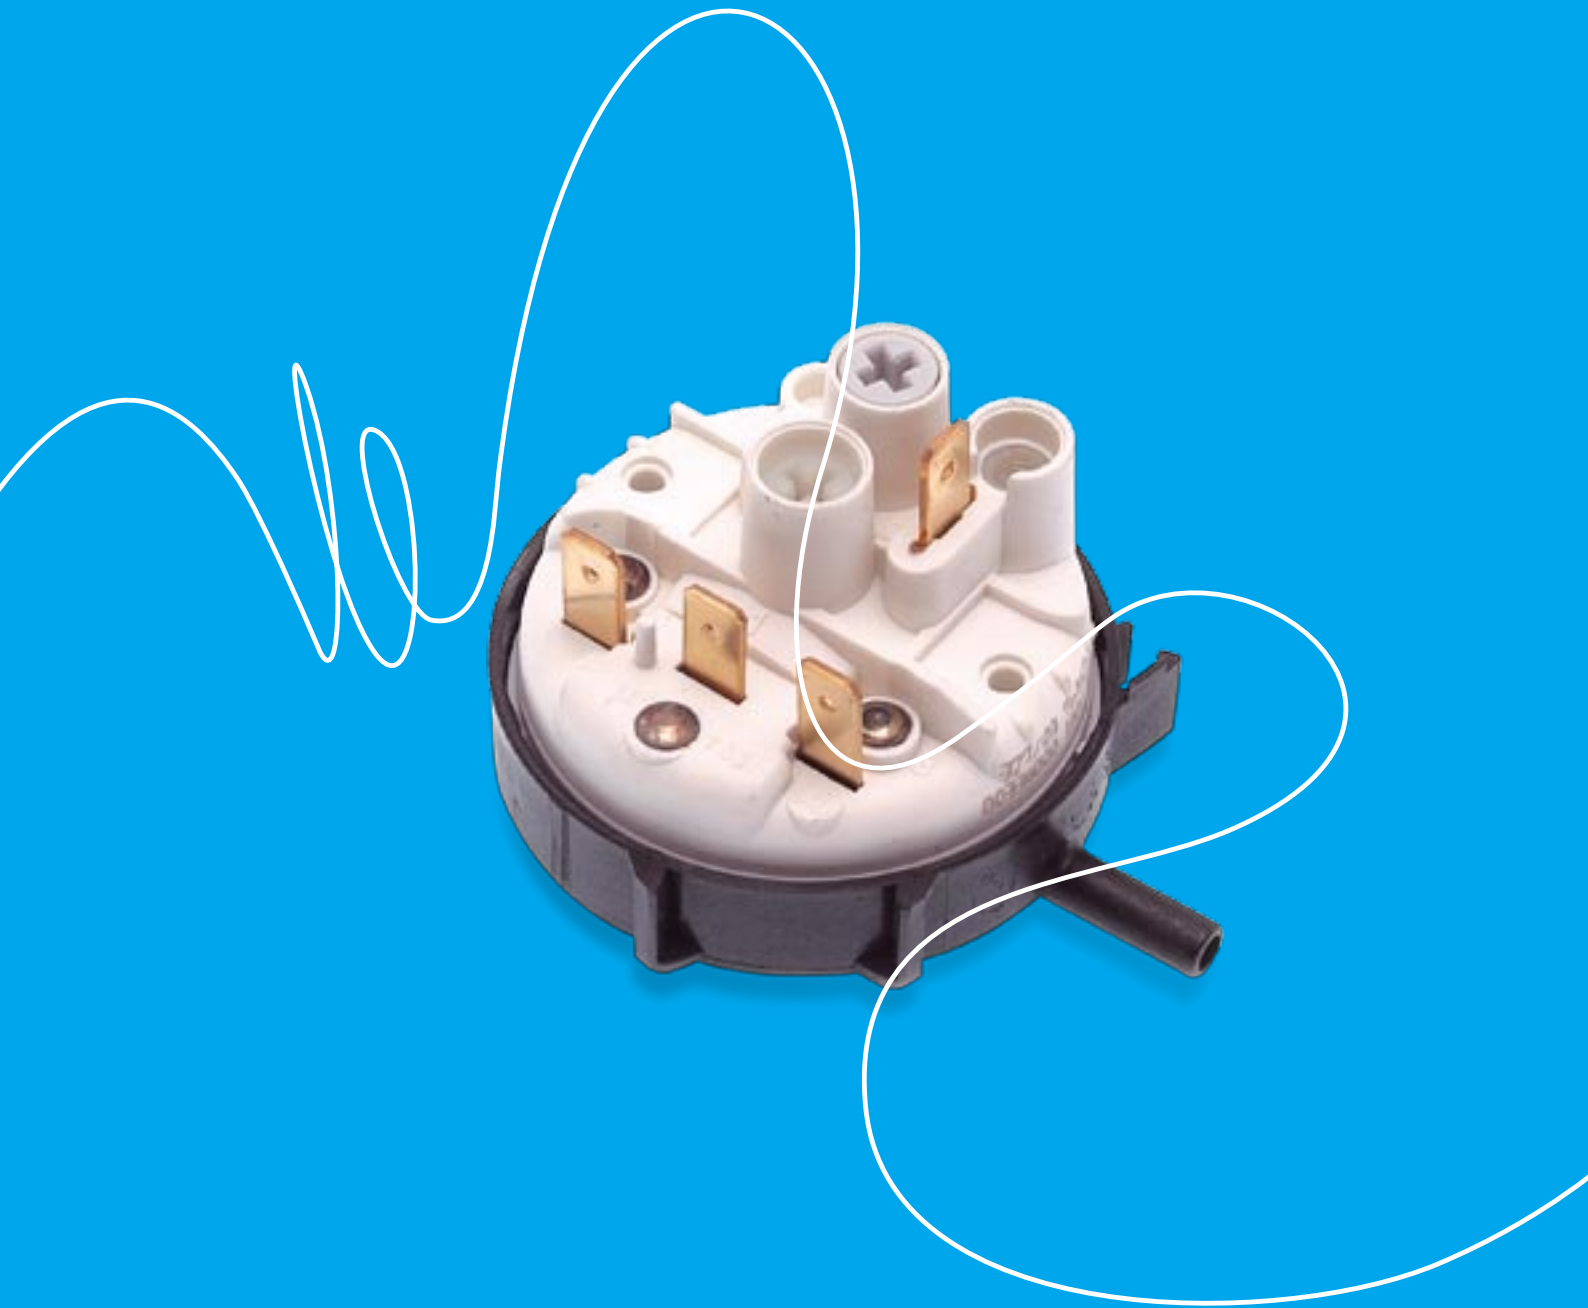

1.15 pressostati

PRESSOSTATO 1° LIVELLO

C00170570**Livelli:** 1L-140/25
N. Faston: 3

PRESSOSTATO 1° LIVELLO

C00657148**Livelli:** 1L
N. Faston: 3

PRESSOSTATO + ANTITRABOCCO 2° LIVELLO

C00042823**Livelli:** 2L-125/90, 155/100, 270
N. Faston: 7
Su modelli: ATE401 - 413 - 501 -
555 - 612 - 644, HT560

PRESSOSTATO 2° LIVELLO

C00170556**Livelli:** 2L
N. Faston: 8**Codice: C00657685**

PRESSOSTATI LAVAGGIO 1° LIVELLO

Codice	Livelli	Antitrabocco	N. faston	Colore	Su modelli
C00053933	1L - 165/60	no	4	Rosso	WS630, WGS634
C00057877	1L - 225/110	no	3	Rosso	WG4 - 405 - 406 - 425 - 525
C00094411	1L - 180/80	no	3	Rosso	ABS63, WS431, AB65
C00097735	1L - 212/110	no	3	Rosso	W43 - 53 - 63 - 535 - 630 - 634, AB40
C00657685	1L - 110/57	SI, 280 Bar	4	Rosso	•

Codice: C00097417

PRESSOSTATI LAVAGGIO 1°LIVELLO

Codice	Livelli	Antitrabocco	N. faston	Colore	Su modelli
C00090200	1L - 90/65	NO	4	Bianco	WD2100, WDC6200 - 5200, EZ3612 - 2512, ET1400
C00094717	1L - 90/65	SI, 380 Bar	4	Bianco	W123, WAX120, AVXL105, AVXD10
C00111493	1L - 104/79	SI, 350 Bar	4	Bianco	WAT6 - 8, WT82 - 102 - 80 - 90 - 100 - 67, AT104 - 120
C00142544	1L - 150/136	SI, 307 Bar	4	Bianco	AW129 - 149
C00143914	1L - 78/53	NO	4	Bianco	AW125