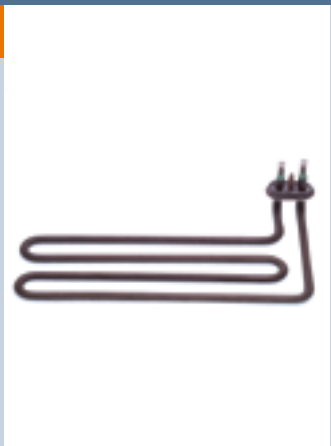

RESISTENZA 45 1800W 235V AISI310S ROHS

C00144256

Watt: 1800W
Volt: 235V
Modelli: DI450

Sostituisce il cod. C00066602