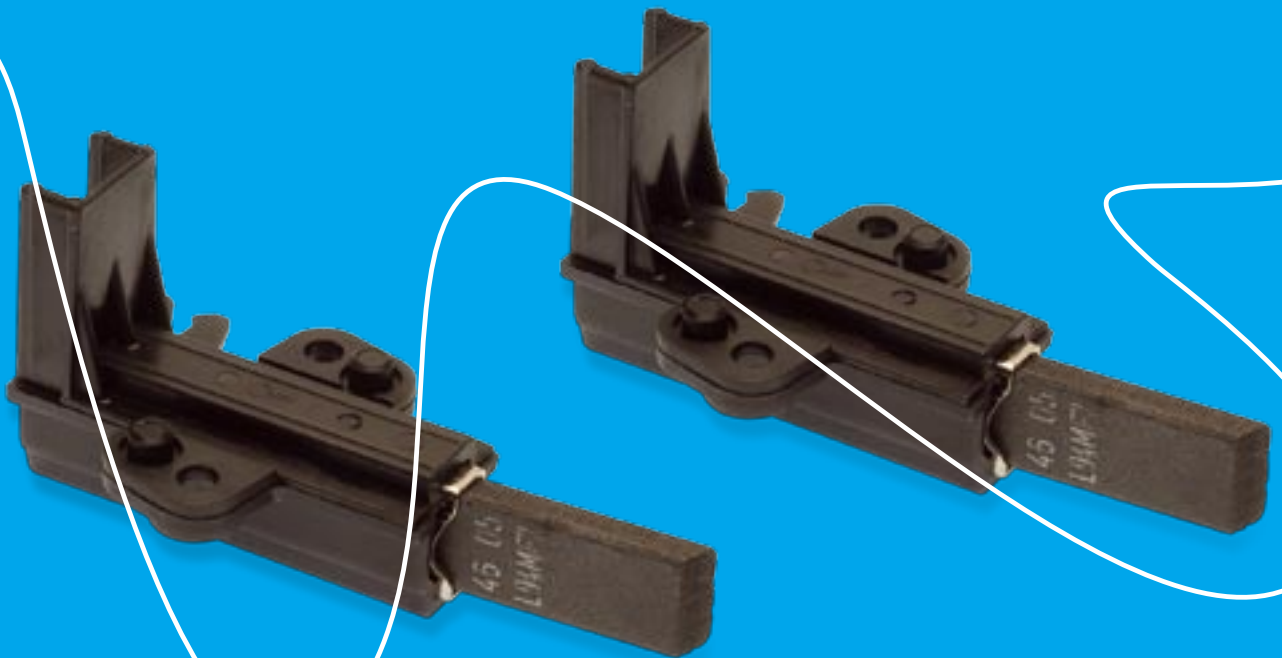

## SPAZZOLA MOTORE IAR WG830P 1PZ

C00063373

**Tipologia:** Spazzola motore  
**Tipo motore:** IAR  
**Modello motore:** WG830P

## SPAZZOLA PER MOTORE SOLE 16001809901 1PZ

C00114885

**Tipologia:** Spazzola motore  
**Tipo motore:** SOLE  
**Modello motore:** AVL80 - 100

## ASSIEME SPAZZOLA MOTORE COLLETTORE CESET 2PZ

C00194594

**Tipologia:** Assieme portaspazzola completa  
**Dimensioni:** 13,5x4,9x34 mm  
**Tipo motore:** CESET  
**Modello motore:** MCA38 - 52/64

Sostituisce il cod. C00028595

## SPAZZOLA MOTORE ICE 940N2I01/940N1I01 2PZ

C00196539

**Tipologia:** Spazzola motore  
**Dimensioni:** 5x12,5x32 mm  
**Tipo motore:** INDESCO-ICE  
**Modello motore:** 940N2I01 - 940N1I01

Sostituisce il cod. C00047317