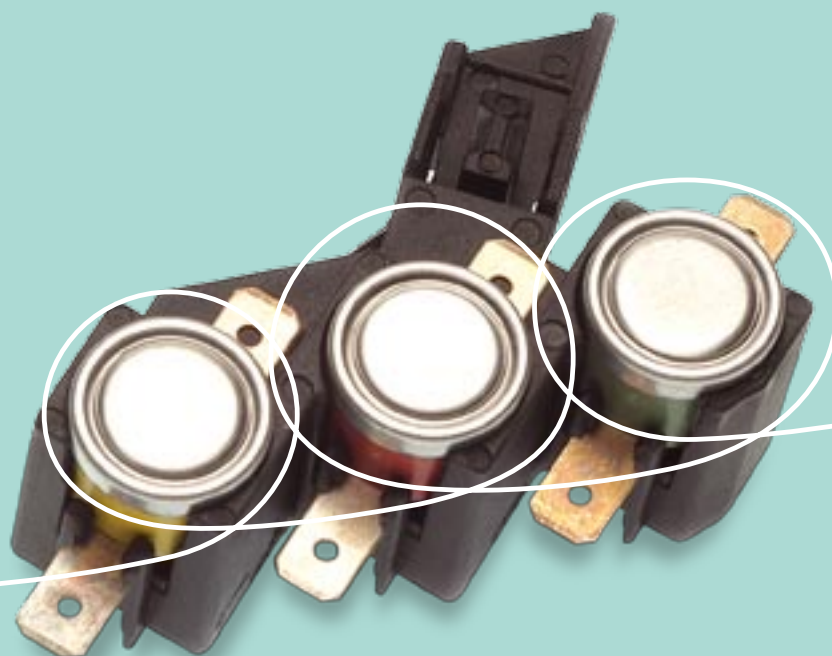

2.13 termostati